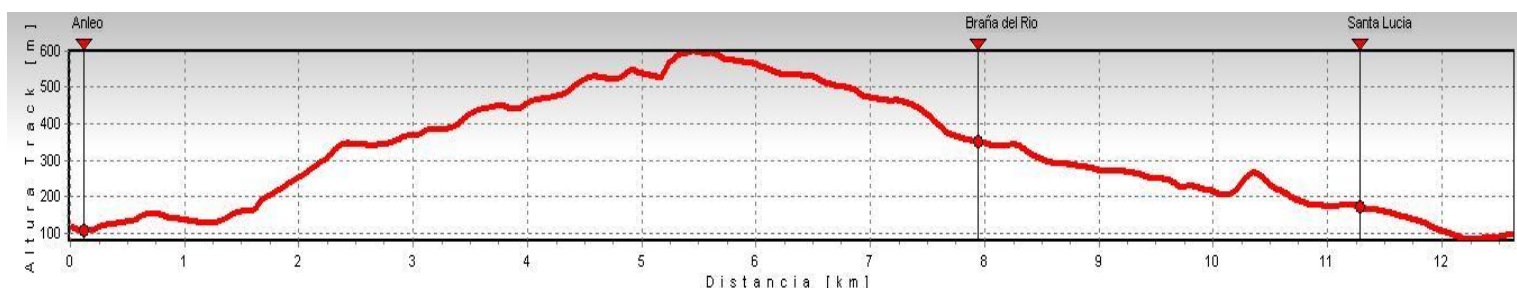

ADVERTENCIA: Por tratarse de una excursión COLECTIVA el/los recorrido/s se ciñe/n a lo/s que establece quién la/s guía y no a otras opciones no previstas.