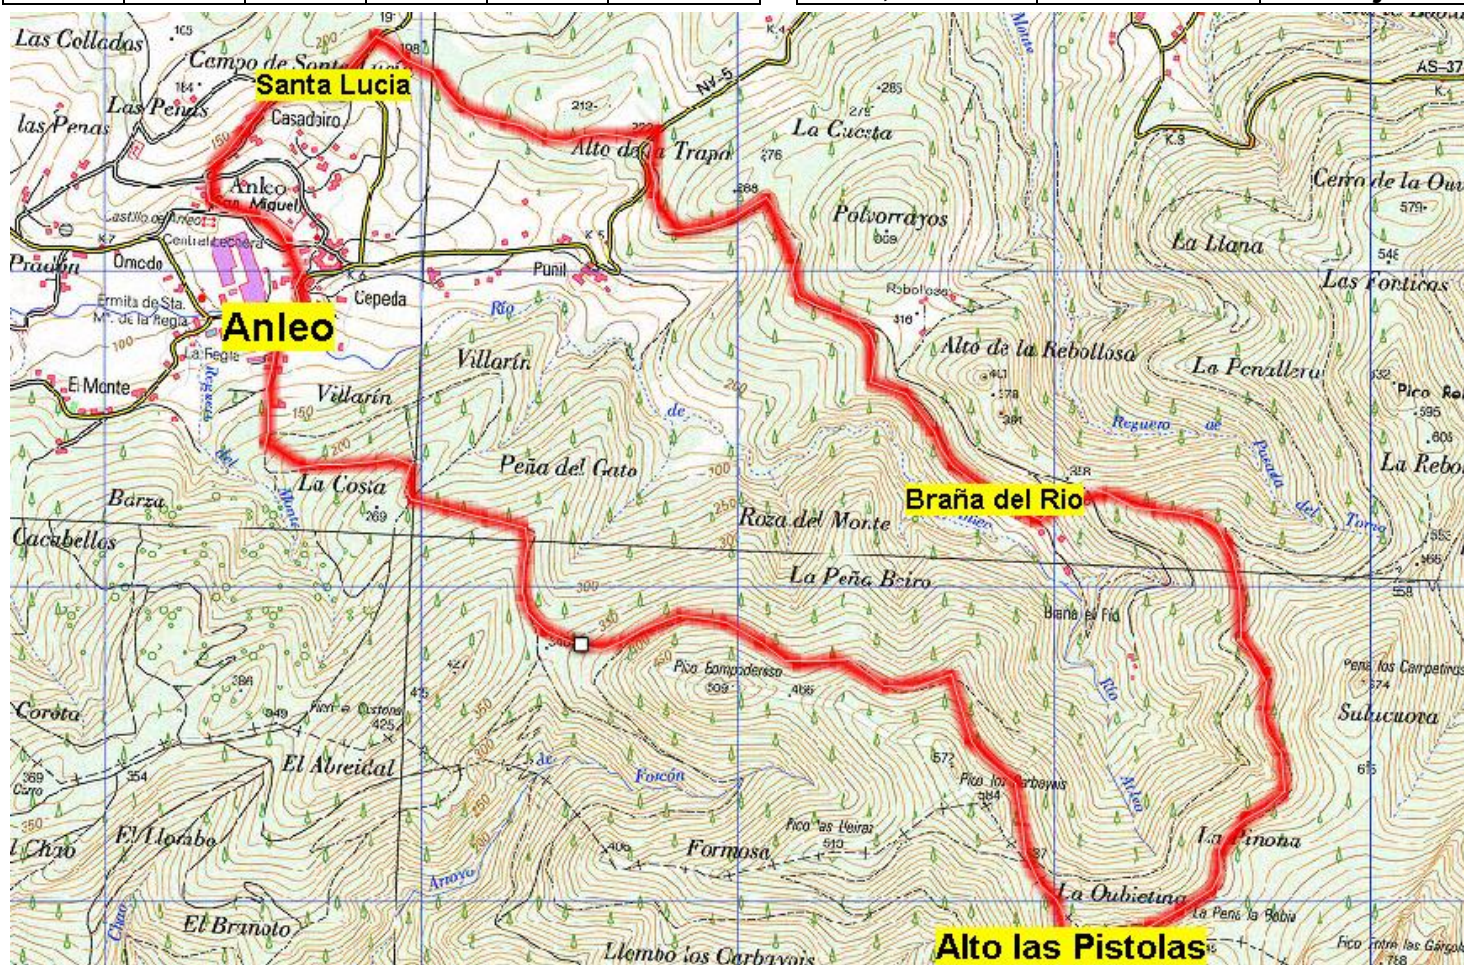

**Alto de la PISTOLA**

Número de excursión: **37-2014**

Fecha: **30/11/2014**

Características de realización

**Belen FEMPA – Circular desde Anleo**

Datos significativos:

Cota inicial	Cota Máxima	Cota final	Dif.Cotas ascenso	Dif.Cotas descenso	Punto Trofeo Vetusta
<b>104</b>	<b>628</b>	<b>104</b>	<b>524</b>	<b>524</b>	<b>2.048</b>

Datos de esfuerzo y dificultad:

Desnivel Acumulado +	Desnivel Acumulado -	Tiempo estimado
<b>+550 m.</b>	<b>- 570 m.</b>	<b>4:00</b>
Kilometraje estimado	Condición de realización	Dificultad Técnica
<b>12,4 Km.</b>	<b>Normal</b>	<b>Baja</b>

Itinerario marcado sobre un recorte del Mapa 1:25.000 del IGN

Perfil de la Excursión

**ADVERTENCIA:** Por tratarse de una excursión COLECTIVA el/los recorrido/s se ciñe/n a lo/s que establece quién la/s guía y no a otras opciones no previstas.